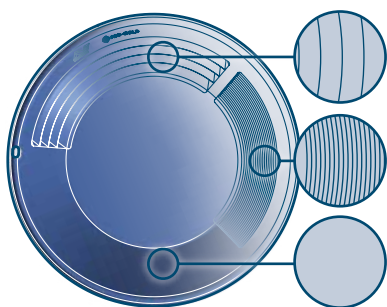

Steve Herschbach, The Original Detector Prospector

Encontre mais ouro com o PRO-GOLD – ele é tudo que você precisa para começar!

Descubra ouro de forma fácil com a linha de bateias e acessórios de alta qualidade PRO-GOLD da Minelab. O kit PRO-GOLD possui duas bateias de excelente qualidade e um classificador muito versátil. O conjunto é feito de polipropileno leve e durável, além de ser resistente aos raios UV e flutuar na água.

Várias zonas de garimpo para conseguir o máximo de ouro

É como ter três bateias de garimpo de ouro em apenas uma! Há uma parede lateral lisa padrão, MAIS as canaletas laterais finas e grossas (bateia de 15 polegadas) para pegar todos os tamanhos de partículas de ouro de aluvião de forma eficiente para que você não perca nenhum ouro.

As canaletas grossas capturam as pepitas de ouro maiores, enquanto que as canaletas finas capturam as partículas minúsculas de ouro - isto pode resultar em mais ouro rapidamente!

Bateia com Separador Duplo de 15"

Bateia com Separador Simples de 10"

A bateia de 10 polegadas tem as canaletas grandes de 90° e a parede lateral plana. É ótima para garimpar cargas mais leves e adequada para iniciantes e crianças. (Também vendida em separado).