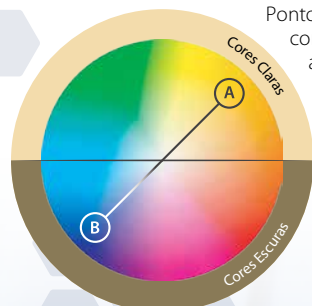

Azul de alto contraste para otimizar a visibilidade do ouro

Pontos opostos na roda de cores têm alto contraste de cor. No diagrama, amarelo (A) e azul (B) têm alto contraste.

É por isso que uma bateia azul irá ajudá-lo a ver o ouro mais facilmente do que as outras cores.

Cores adjacentes no círculo de cores têm baixo contraste, por isso verde ou laranja não seria uma boa escolha de cor para a visibilidade do ouro.

Visite o canal da Minelab no YouTube para obter dicas do garimpo de ouro em www.youtube.com/user/MinelabDetecting